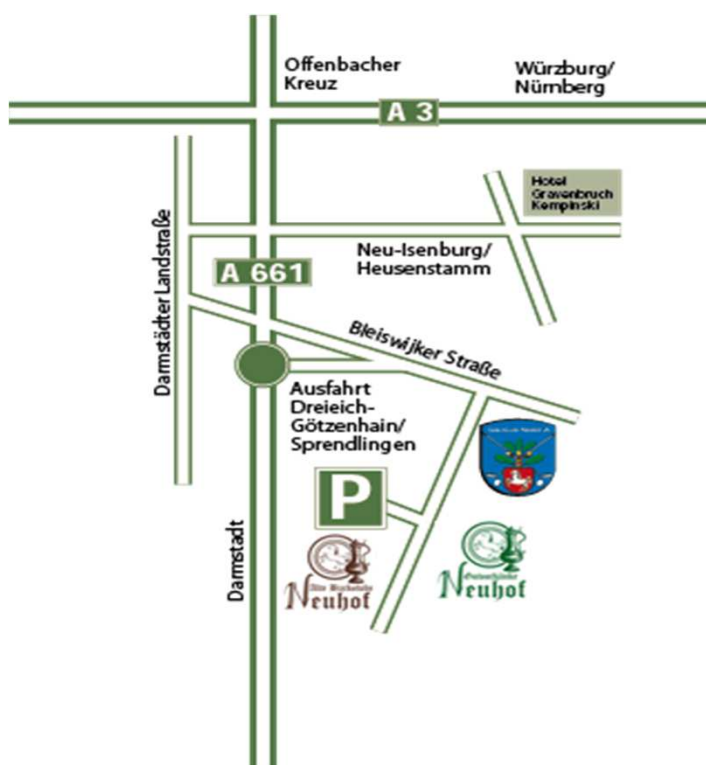

Bitte vormerken: 25. Prior Kapitalmarktkonferenz am 12. Juni 2018

Die Wege zum Hofgut Neuhof und zur Gutsschänke sind kurz: 12 km von Frankfurt, 10 km von Offenbach, 20 km von Darmstadt. Zum Flughafen „Rhein-Main“ zirka 20 Minuten. Direkter Autobahnanschluss A661/A5 Kreuz Offenbach und Frankfurt.

Bitte orientieren Sie sich – je nach Richtung, aus der Sie kommen – vom Frankfurter Kreuz zum Offenbacher Kreuz. Dort wechseln Sie auf die A 661 Richtung Darmstadt / Egelsbach, und biegen die zweite Ausfahrt – Richtung Dreieich-Götzenhain – ab. Die Weiterfahrt zum Neuhof ist dann ausgeschildert. Falls Sie über Neu-Isenburg anfahren, biegen Sie von der B 3 kommend auf die Neuhöfer Straße – beschildert ist Götzenhain / Neuhof – ab.

Vom Süden über die Autobahn kommend, gibt es die Möglichkeit, die Ausfahrt Langen / Mörfelden zu nutzen. Dann fahren Sie auf der B 486 durch Langen bis Offenthal weiter. Dort folgen Sie bitte dem Hinweisschild Richtung Neuhof. Von Süden über die A5 kommend, benutzen Sie die Ausfahrt Langen/Mörfelden. Auf der B 486 bis Ortseingang Langen und weiter auf der Nordumgehung bis zur Auffahrt der A 661 Richtung Offenbach fahren. Die nächste Abfahrt auf der A 661 ist Dreieich mit Hinweis auf Neuhof (2 km). Wir wünschen gute Fahrt.