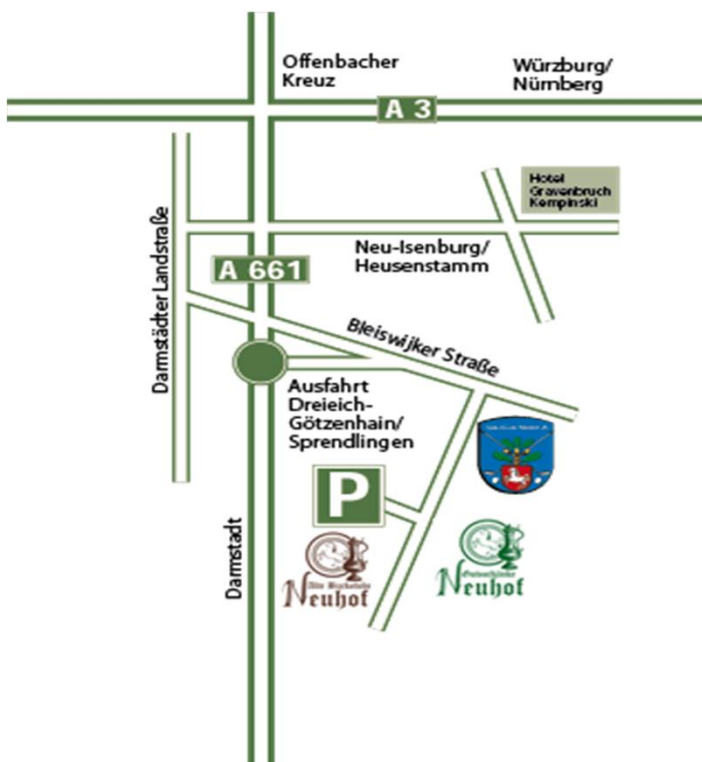

Bitte vormerken: 31. Prior Kapitalmarktkonferenz am 12. November 2019

Die Wege zum Hofgut Neuhof und zur Gutsschänke sind kurz: 12 km von Frankfurt, 10 km von Offenbach, 20 km von Darmstadt. Zum Flughafen Rhein-Main zirka 20 Minuten. Direkter Autobahnanschluss A661/A5 Kreuz Offenbach und Frankfurt. **Adresse für das Navi: Hofgut Neuhof, 63303 Dreieich-Götzenhain.**

Bitte orientieren Sie sich . je nach Richtung, aus der Sie kommen . vom Frankfurter Kreuz zum Offenbacher Kreuz. Dort wechseln Sie auf die A 661 Richtung Darmstadt / Egelsbach, und biegen die zweite Ausfahrt . Richtung Dreieich-Götzenhain . ab. Die Weiterfahrt zum Neuhof ist dann ausgeschildert. Falls Sie über Neu-Isenburg anfahren, biegen Sie von der B 3 kommend auf die Neuhöfer Straße . beschildert ist Götzenhain/ Neuhof . ab.

Vom Süden über die Autobahn kommend, gibt es die Möglichkeit, die Ausfahrt Langen / Mörfelden zu nutzen. Dann fahren Sie auf der B 486 durch Langen bis Offenthal weiter. Dort folgen Sie bitte dem Hinweisschild Richtung Neuhof. Von Süden über die A5 kommend, benutzen Sie die Ausfahrt Langen/Mörfelden. Auf der B 486 bis Ortseingang Langen und weiter auf der Nordumgehung bis zur Auffahrt der A 661 Richtung Offenbach fahren. Die nächste Abfahrt auf der A 661 ist Dreieich mit Hinweis auf Neuhof (2 km). Wir wünschen gute Fahrt.